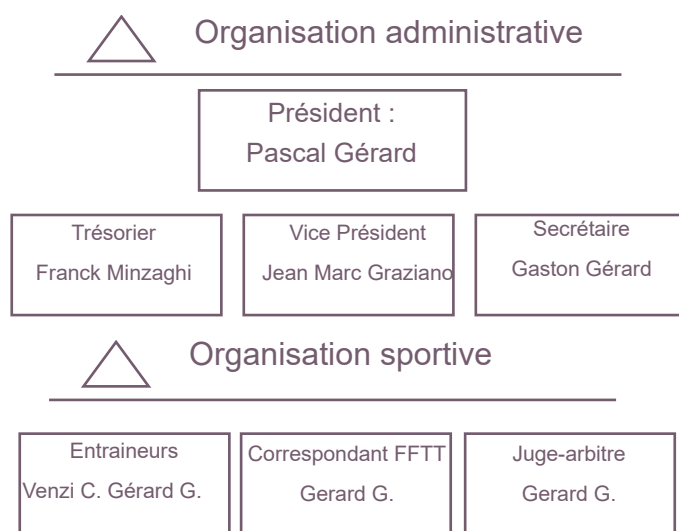

Pour toutes et tous, de 5 à 80 ans et plus

Rejoignez-nous!

il y a sûrement une place pour vous.

Qui fait quoi ?

La section Tennis de table de la MJC de Tiercelet est née, au siècle dernier, fin des années 70. Après plus de 40 ans d'existence, le club est en train de se reconstruire. Ces 3 dernières années, nous avons du faire face aux décès de 2 membres importants de notre comité, aux différentes vagues de la Covid et à l'impossibilité d'utiliser la salle polyvalente. Proche de l'abandon, une poignée de bénévoles ont décidé de se réorganiser.

△ Partenaires

- Municipalité de Tiercelet
- Municipalité de Villerupt
- Ligue du Grand Est de Tennis de Table
- Comité départemental de M&M de Tennis de Table
- Fédération Française de Tennis de Table

Vous voulez aider le club à se développer...